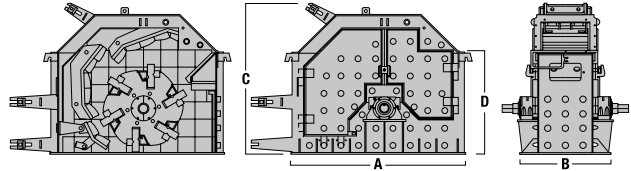

TAURO

i SERIE TAURO

molinos impactores primarios y secundarios_primary & secondary impact crushers_дробилка для первичного и вторичного дробления

Model A

Model B

Model A	✓	⚡	📏	🏋️	⚙️	📏			
	T/h	Kw	mm	Kg	Un	A	B	C	D
Tauro 10/3 E*	50-70	45 - 75	200	6.600	3	1.920	1.200	2.070	1.270
Tauro 10/4 E*	50-70	45 - 75	300	6.800	4	1.920	1.200	2.070	1.270
Tauro 15 E*	70-100	75 - 90	300	8.700	4	2.175	1.330	2.360	1.530
Tauro 25 E*	125-150	110 - 132	300	12.400	6	2.590	1.340	2.240	1.540
Tauro 30 E*	180-200	160 - 200	300	14.000	8	2.175	2.000	2.470	1.540
Tauro 50 E*	250-300	250	300	18.600	12	2.590	2.000	2.230	1.540

Model B	✓	⚡	📏	🏋️	⚙️	📏			
	T/h	Kw	mm	Kg	Un	A	B	C	D
Tauro 10/3 P* E*	50-70	45 - 75	200	6.950	3	1.920	1.200	2.070	1.270
Tauro 10/4 P* E*	50-70	45 - 75	250	7.150	4	1.920	1.200	2.070	1.270
Tauro 15 P* E*	70-100	75 - 90	300	9.000	4	2.175	1.330	2.360	1.530
Tauro 25 P* E*	125-150	110 - 132	300	12.700	6	2.590	1.340	2.240	1.540
Tauro 30 P* E*	180-200	160 - 200	300	14.750	8	2.175	2.000	2.470	1.540
Tauro 50 P* E*	250-300	250	300	19.400	12	2.590	2.000	2.230	1.540

- ✓ Producción / Production / Производительность
- ⚡ Potencia / Power / Мощность
- 📏 Tamaño máximo de entrada / Maximum feed size / Максимальный размер входного куска
- 🏋️ Peso / Weight / Вес
- ⚙️ Barras batidoras / Blow bars / Молоток
- 📏 Dimensiones / Dimensions / Размеры машины

P* Molino con tercer paladar impactor_Crusher with third impact apron_Дробилка с тремя камерами дробления

E* Molino con regulación hidráulica directa_Crusher with direct hydraulic apron adjustment_Дробилка с гидравлическим управлением