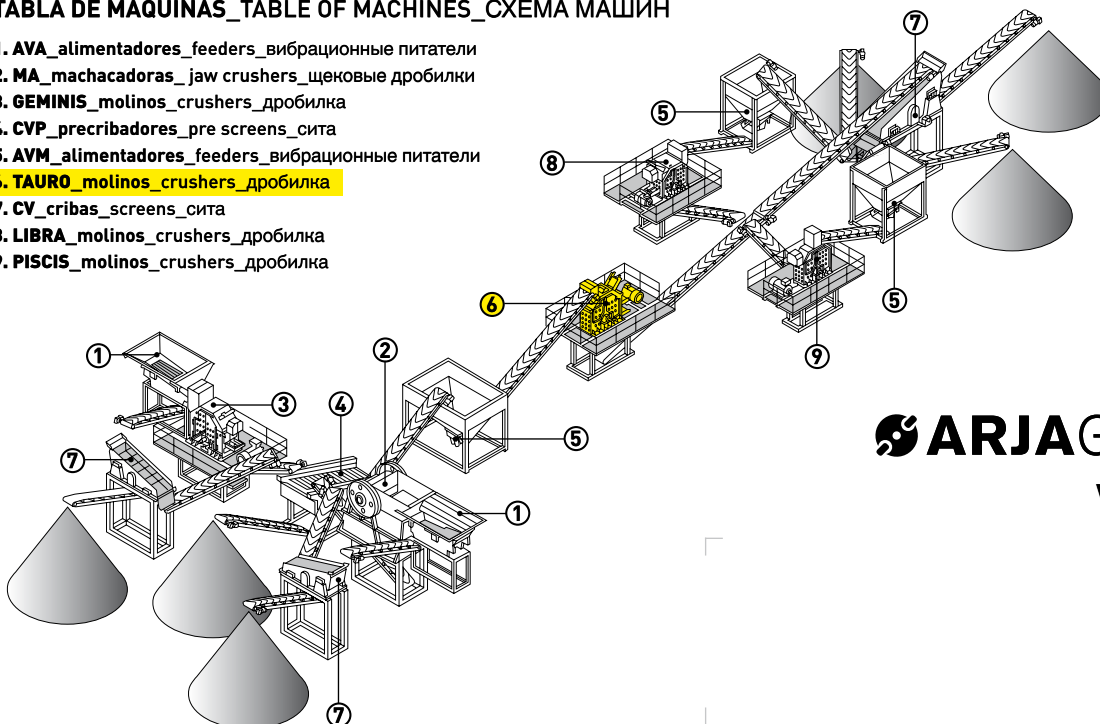

ARJAGROUP

www.arja.com