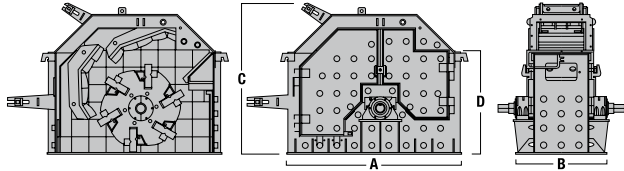

TAURO

i SERIE TAURO

molinos impactores primarios y secundarios_primary & secondary impact crushers_дробилка для первичного и вторичного дробления

Model A

Model B

Model A	✓	⚡	📏	🏋️	⚙️	📏			
	T/h	Kw	mm	Kg	Un	A	B	C	D
Tauro 10/3 E*	50-70	45 - 75	200	6.600	3	1.920	1.200	2.070	1.270
Tauro 10/4 E*	50-70	45 - 75	300	6.800	4	1.920	1.200	2.070	1.270
Tauro 15 E*	70-100	75 - 90	300	8.700	4	2.175	1.330	2.360	1.530
Tauro 25 E*	125-150	110 - 132	300	12.400	6	2.590	1.340	2.240	1.540
Tauro 30 E*	180-200	160 - 200	300	14.000	8	2.175	2.000	2.470	1.540
Tauro 50 E*	250-300	250	300	18.600	12	2.590	2.000	2.230	1.540

Model B	✓	⚡	📏	🏋️	⚙️	📏			
	T/h	Kw	mm	Kg	Un	A	B	C	D
Tauro 10/3 P* E*	50-70	45 - 75	200	6.950	3	1.920	1.200	2.070	1.270
Tauro 10/4 P* E*	50-70	45 - 75	250	7.150	4	1.920	1.200	2.070	1.270
Tauro 15 P* E*	70-100	75 - 90	300	9.000	4	2.175	1.330	2.360	1.530
Tauro 25 P* E*	125-150	110 - 132	300	12.700	6	2.590	1.340	2.240	1.540
Tauro 30 P* E*	180-200	160 - 200	300	14.750	8	2.175	2.000	2.470	1.540
Tauro 50 P* E*	250-300	250	300	19.400	12	2.590	2.000	2.230	1.540

- ✓ Producción / Production / Производительность
- ⚡ Potencia / Power / Мощность
- 📏 Tamaño máximo de entrada / Maximum feed size / Максимальный размер входного куска
- 🏋️ Peso / Weight / Вес
- ⚙️ Barras batidoras / Blow bars / Молоток
- 📏 Dimensiones / Dimensions / Размеры машины

P* Molino con tercer paladar impactor_Crusher with third impact apron_Дробилка с тремя камерами дробления

E* Molino con regulación hidráulica directa_Crusher with direct hydraulic apron adjustment_Дробилка с гидравлическим управлением