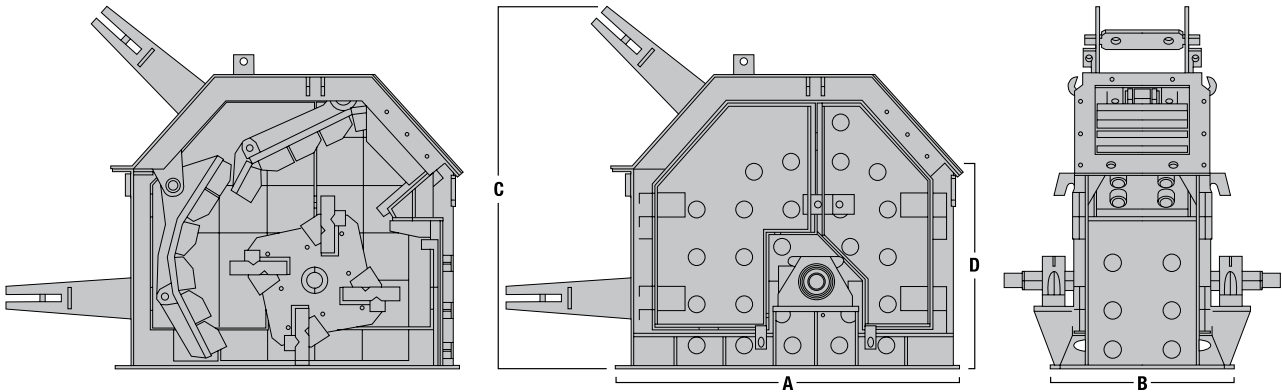

LIBRA

i SERIE LIBRA

molinos impactores secundarios y terciarios_secondary & tertiary impact crushers_
broyeurs à percussion secondaires et tertiaires

Model	✓	⚡	📏	📊	⚙️	📏			
						A	B	C	D
Libra 5 E*	T/h	Kw	mm	Kg	Un	mm			
Libra 10 E*	40	37	170	4.300	4	1.850	990	1.950	1.155
Libra 10 E*	80	75	170	6.400	8	1.850	1.495	1.950	1.155

✓ **Producción** / Production / Production
 ⚡ **Potencia** / Power / Puissance
 📏 **Tamaño máximo de entrada** / Maximum feed size / Taille maximale d'entrée
 📊 **Peso** / Weight / Poids
 ⚙️ **Barras batidoras** / Blow bars / Battoirs
 📏 **Dimensiones** / Dimensions / Dimensions

E* Molino con regulación hidráulica directa_Crusher with direct hydraulic apron adjustment_Broyeur avec réglage hydraulique direct

☰ TABLA DE MÁQUINAS_TABLE OF MACHINES_TABLEAU DE MACHINES

1. AVA_alimentadores_feeders_alimentateurs
2. MA_machacadoras_jaw crushers_concasseurs
3. GEMINIS_molinos_crushers_broyeurs
4. CVP_precribadores_pre screens_pré cribles
5. AVM_alimentadores_feeders_alimentateurs
6. TAURO_molinos_crushers_broyeurs
7. CV_cribas_screens_cribles
- 8. LIBRA_molinos_crushers_broyeurs**
9. PISCIS_molinos_crushers_broyeurs