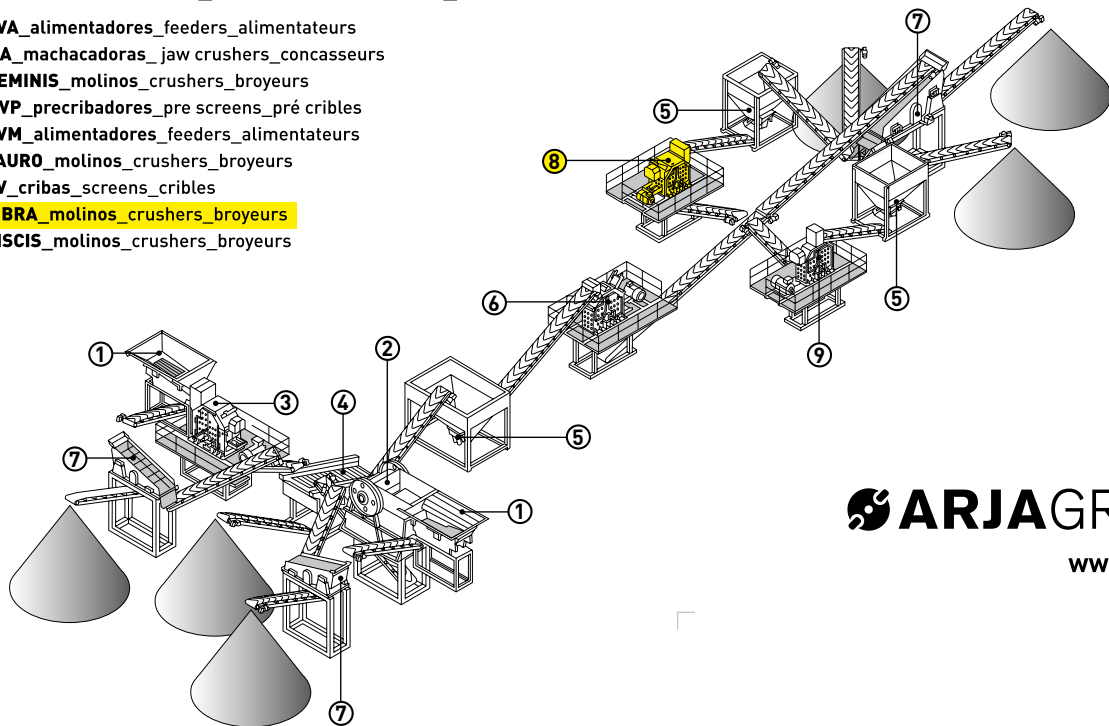

LIBRA

i SERIE LIBRA

molinos impactores secundarios y terciarios_secondary & tertiary impact crushers_
broyeurs à percussion secondaires et tertiaires

Model	✓	⚡	📏	📊	⚙️	📏			
						A	B	C	D
Libra 5 E*	T/h	Kw	mm	Kg	Un	mm			
Libra 10 E*	40	37	170	4.300	4	1.850	990	1.950	1.155
Libra 10 E*	80	75	170	6.400	8	1.850	1.495	1.950	1.155

✓ **Producción** / Production / Production
 ⚡ **Potencia** / Power / Puissance
 📏 **Tamaño máximo de entrada** / Maximum feed size / Taille maximale d'entrée
 📊 **Peso** / Weight / Poids
 ⚙️ **Barras batidoras** / Blow bars / Battoirs
 📏 **Dimensiones** / Dimensions / Dimensions

E* Molino con regulación hidráulica directa_Crusher with direct hydraulic apron adjustment_Broyeur avec réglage hydraulique direct

☰ TABLA DE MÁQUINAS_TABLE OF MACHINES_TABLEAU DE MACHINES

1. AVA_alimentadores_feeders_alimentateurs
2. MA_machacadoras_jaw crushers_concasseurs
3. GEMINIS_molinos_crushers_broyeurs
4. CVP_precribadores_pre screens_pré cribles
5. AVM_alimentadores_feeders_alimentateurs
6. TAURO_molinos_crushers_broyeurs
7. CV_cribas_screens_cribles
- 8. LIBRA_molinos_crushers_broyeurs**
9. PISCIS_molinos_crushers_broyeurs