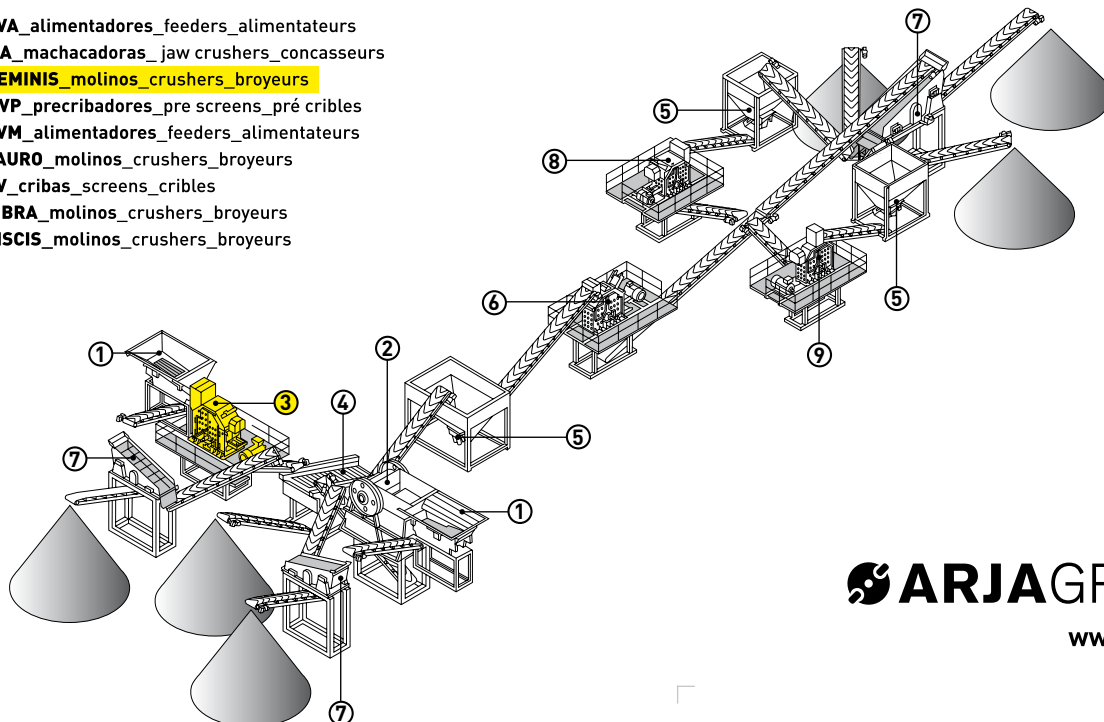

TABLA DE MÁQUINAS / TABLE OF MACHINES / TABLEAU DE MACHINES

1. AVA_alimentadores_feeders_alimentateurs
2. MA_machacadoras_jaw crushers_concasseurs
3. **GEMINIS_molinos_crushers_broyeurs**
4. CVP_precibadores_pre screens_pré cribles
5. AVM_alimentadores_feeders_alimentateurs
6. TAURO_molinos_crushers_broyeurs
7. CV_cribas_screens_cribles
8. LIBRA_molinos_crushers_broyeurs
9. PISCIS_molinos_crushers_broyeurs