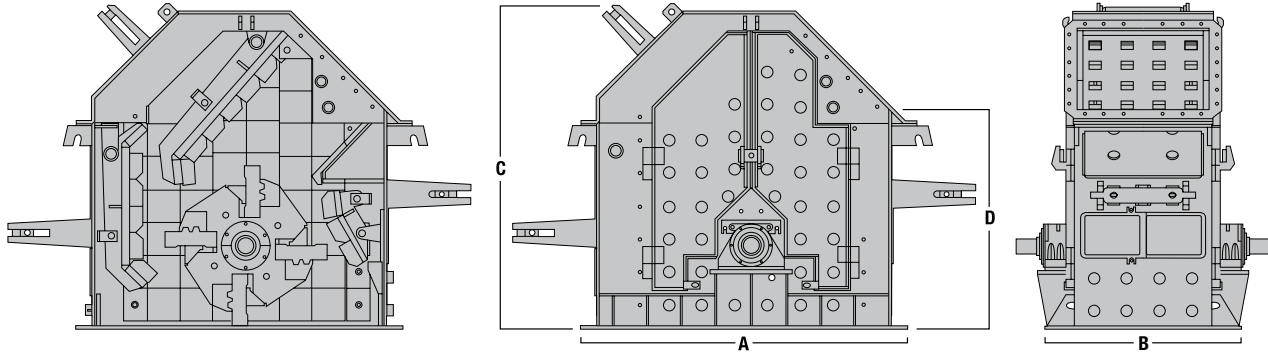

SERIE GEMINIS

molinos impactores primarios / primary impact crushers / broyeurs à percussion primaires