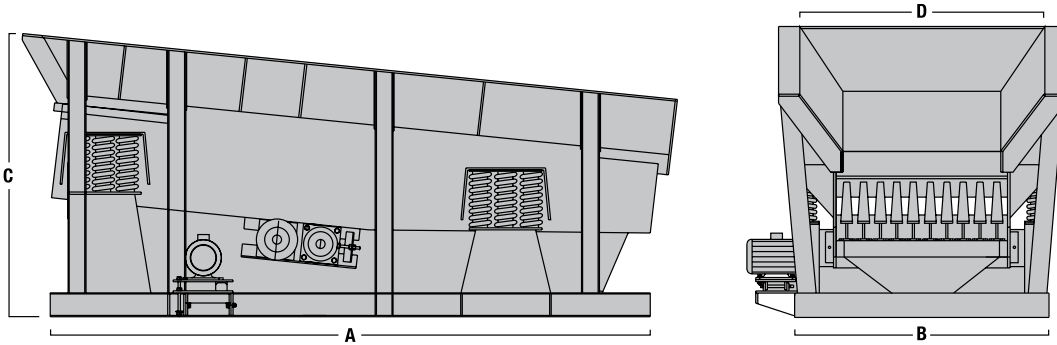

AVA

SERIE AVA

alimentadores vibrantes_vibrating feeders_Вибрационные питатели

Model	✓ T/h	⚡ Kw	📊 Kg	🌀 Un	📏 Dimensiones			
					A	B	C	D
AVA 800	200	11	4.500	8	3.800	1.380	1.495	1.200
AVA 1000	300	15	7.200	8	4.500	1.580	1.620	1.260
AVA 1200	500	18,5	10.000	8	5.100	1.950	2.250	2.100
AVA 1500	700	30	14.000	12	5.700	2.275	2.440	2.190
AVA 1800	1200	45	17.000	12	6.500	2.475	2.840	2.390

✓ **Producción (según reglaje)**
Production (according to setting)
Производительность (регулирование)

⚡ **Potencia**
Power
Мощность

📊 **Peso**
Weight
Вес

🌀 **Muelles**
Springs
Пружины

📏 **Dimensiones**
Dimensions
Размеры машины