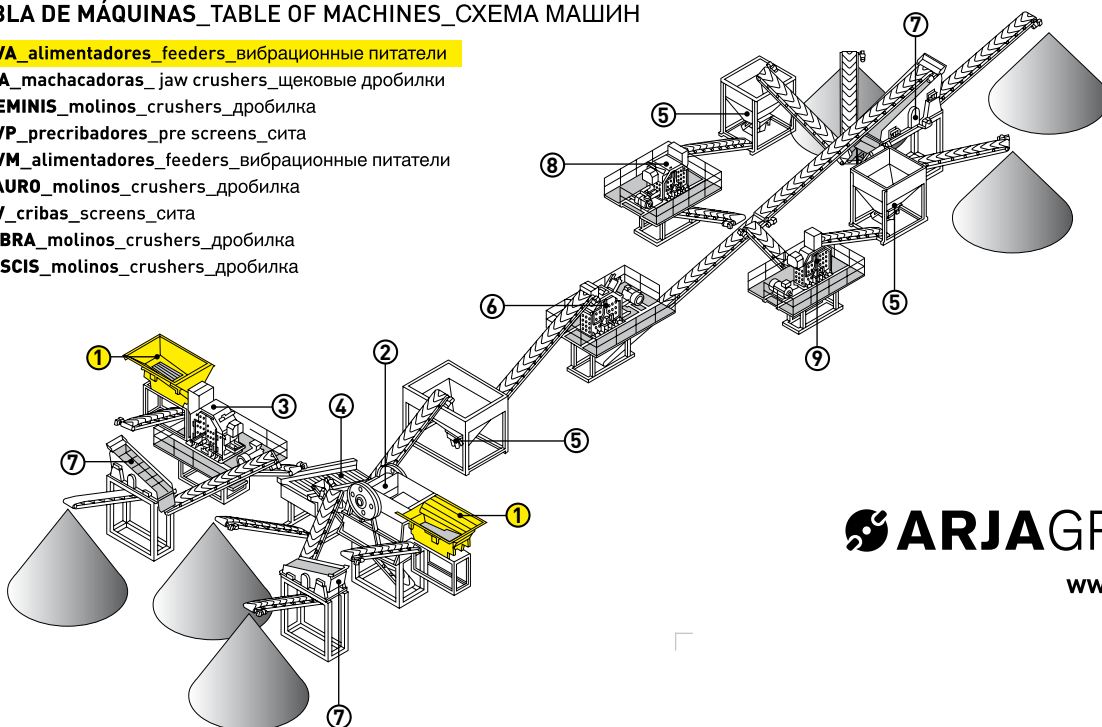

AVA

SERIE AVA

alimentadores vibrantes_vibrating feeders_Вибрационные питатели

Model	✓ T/h	⚡ Kw	📊 Kg	🌀 Un	📏 Dimensiones			
					A	B	C	D
AVA 800	200	11	4.500	8	3.800	1.380	1.495	1.200
AVA 1000	300	15	7.200	8	4.500	1.580	1.620	1.260
AVA 1200	500	18,5	10.000	8	5.100	1.950	2.250	2.100
AVA 1500	700	30	14.000	12	5.700	2.275	2.440	2.190
AVA 1800	1200	45	17.000	12	6.500	2.475	2.840	2.390

✓ **Producción (según reglaje)**
Production (according to setting)
Производительность (регулирование)

⚡ **Potencia**
Power
Мощность

📊 **Peso**
Weight
Вес

🌀 **Muelles**
Springs
Пружины

📏 **Dimensiones**
Dimensions
Размеры машины

TABLA DE MÁQUINAS_TABLE OF MACHINES_CXEMA МАШИИ

1. AVA_alimentadores_feeders_вибрационные питатели
2. MA_machacadoras_jaw crushers_щечковые дробилки
3. GEMINIS_molinos_crushers_дробилка
4. CVP_precribadores_pre screens_сита
5. AVM_alimentadores_feeders_вибрационные питатели
6. TAURO_molinos_crushers_дробилка
7. CV_cribas_screens_сита
8. LIBRA_molinos_crushers_дробилка
9. PISCIS_molinos_crushers_дробилка